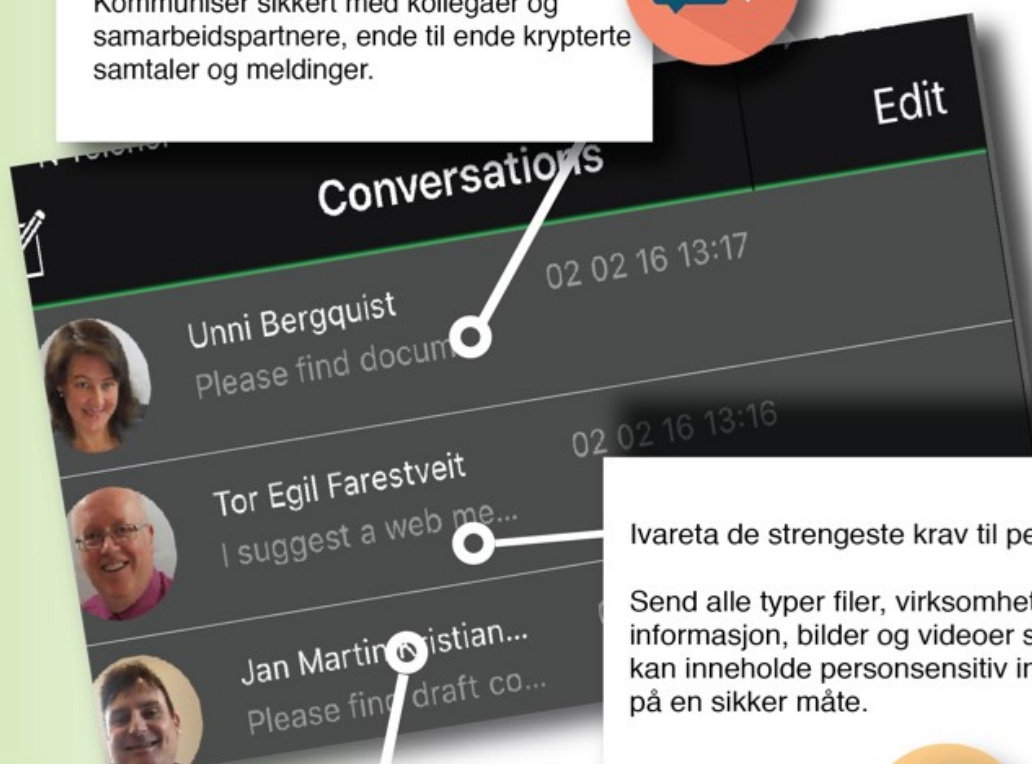

# Tar du trusselbildet rundt **mobil kommunikasjon** på alvor?

Vi utsettes for et trusselbilde som vi ikke kan se eller høre, men industrispionasje er reelt og de fleste bransjer er utsatt.

Kommuniser sikkert med kollegaer og samarbeidspartnere, enda til ende krypterte samtaler og meldinger.

Ivareta de strengeste krav til personvern!

Send alle typer filer, virksomhetskritisk informasjon, bilder og videoer som også kan inneholde personsensitiv informasjon på en sikker måte.

Bli varslet hvis din mobil er utsatt for tapping av data. En Android telefon med appen vil gi en alarm hvis området er utsatt for angrep og vil via vår server varsle iPhone brukere i samme området.